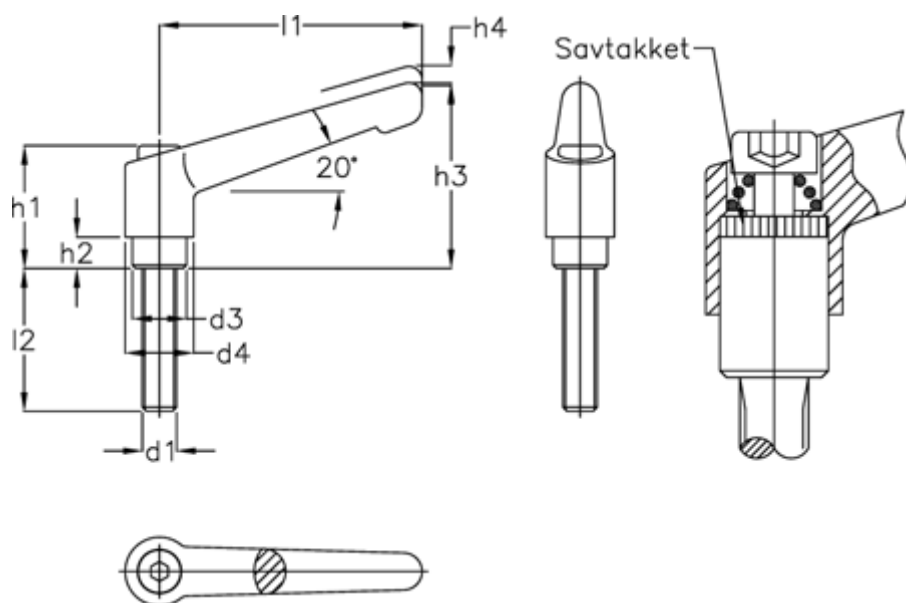

Varenummer: 204889881  
Beskrivelse: E+G indstilleligt spændegreb  
GN 300.1-92-M12-50-SW - matsort RAL 9005

## Mål

d1 = M 12	l2 = 50
d3 = 19.0	
d4 = 24.0	
h1 = 43.0	
h2 = 11.0	
h3 = 65	
h4 = 4.0	
l1 = 92	